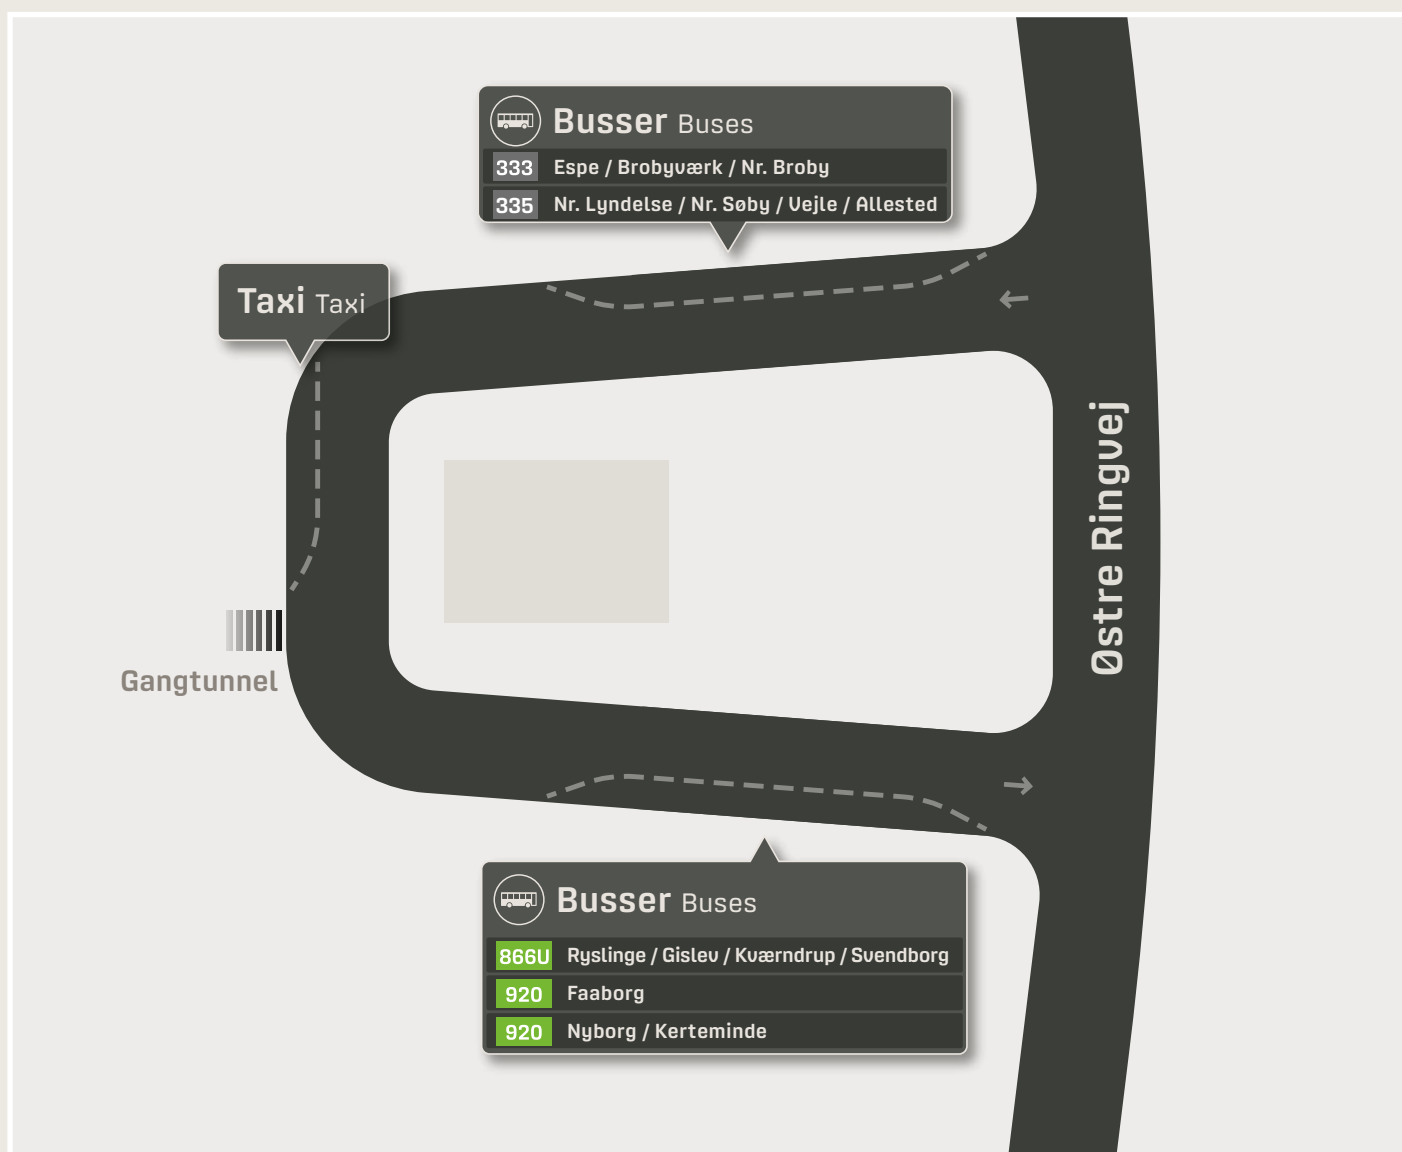

# Busser Buses

Gyldig pr. 4. august 2024

Rute	Til
Route	To

<b>333</b>	Espe / Brobyværk / Nr. Broby
------------	------------------------------

<b>335</b>	Nr. Lyndelse - Nr. Søby - Vejle - Allested
------------	--

<b>866U</b>	Ryslinge / Gisleve / Kværndrup / Svendborg
-------------	--

Rute	Til
Route	To

<b>920</b>	Faaborg
------------	---------

<b>920</b>	Nyborg / Kerteminde
------------	---------------------

**Telefon:**